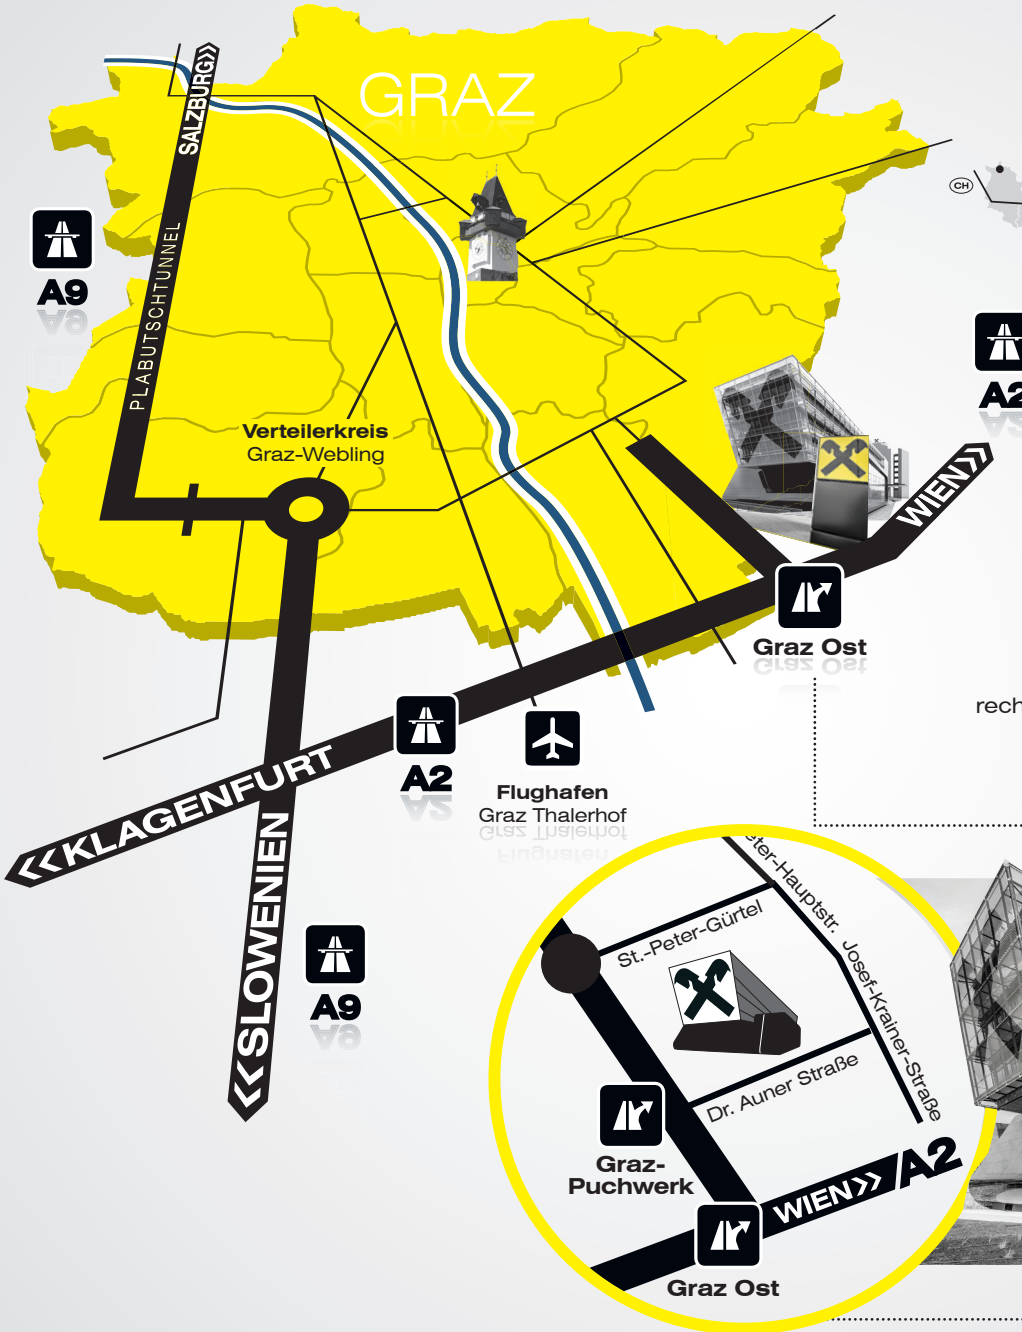

ANFAHRT

**RAIFFEISEN-LANDESBANK
STEIERMARK AG**

Raiffeisen-Platz 1 // 8074 Raaba

**Raiffeisen-Landesbank
Steiermark**

47.02849°N // 15.49230°E

Am Autobahnkreuz **GRAZ-OST**
rechts halten Richtung Zentrum/Graz-Ost //
Abfahrt **GRAZ-PUCHWERK** //
links abbiegen auf Dr. Auner Straße

PARKEN: P1 Tiefgarage P2 Hochgarage P3 P4 Freifläche