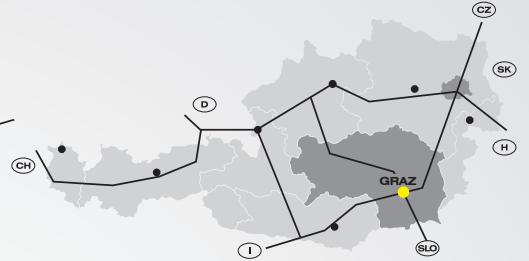

ANFAHRT

**RAIFFEISEN-LANDESBANK
STEIERMARK AG**

Raiffeisen-Platz 1 // 8074 Raaba

**Raiffeisen-Landesbank
Steiermark**

47.02849°N // 15.49230°E

Am Autobahnkreuz **GRAZ-OST**
rechts halten Richtung Zentrum/Graz-Ost //
Abfahrt **GRAZ-PUCHWERK** //
links abbiegen auf Dr. Auner Straße

PARKEN: P1 Tiefgarage P2 Hochgarage P3 P4 Freifläche